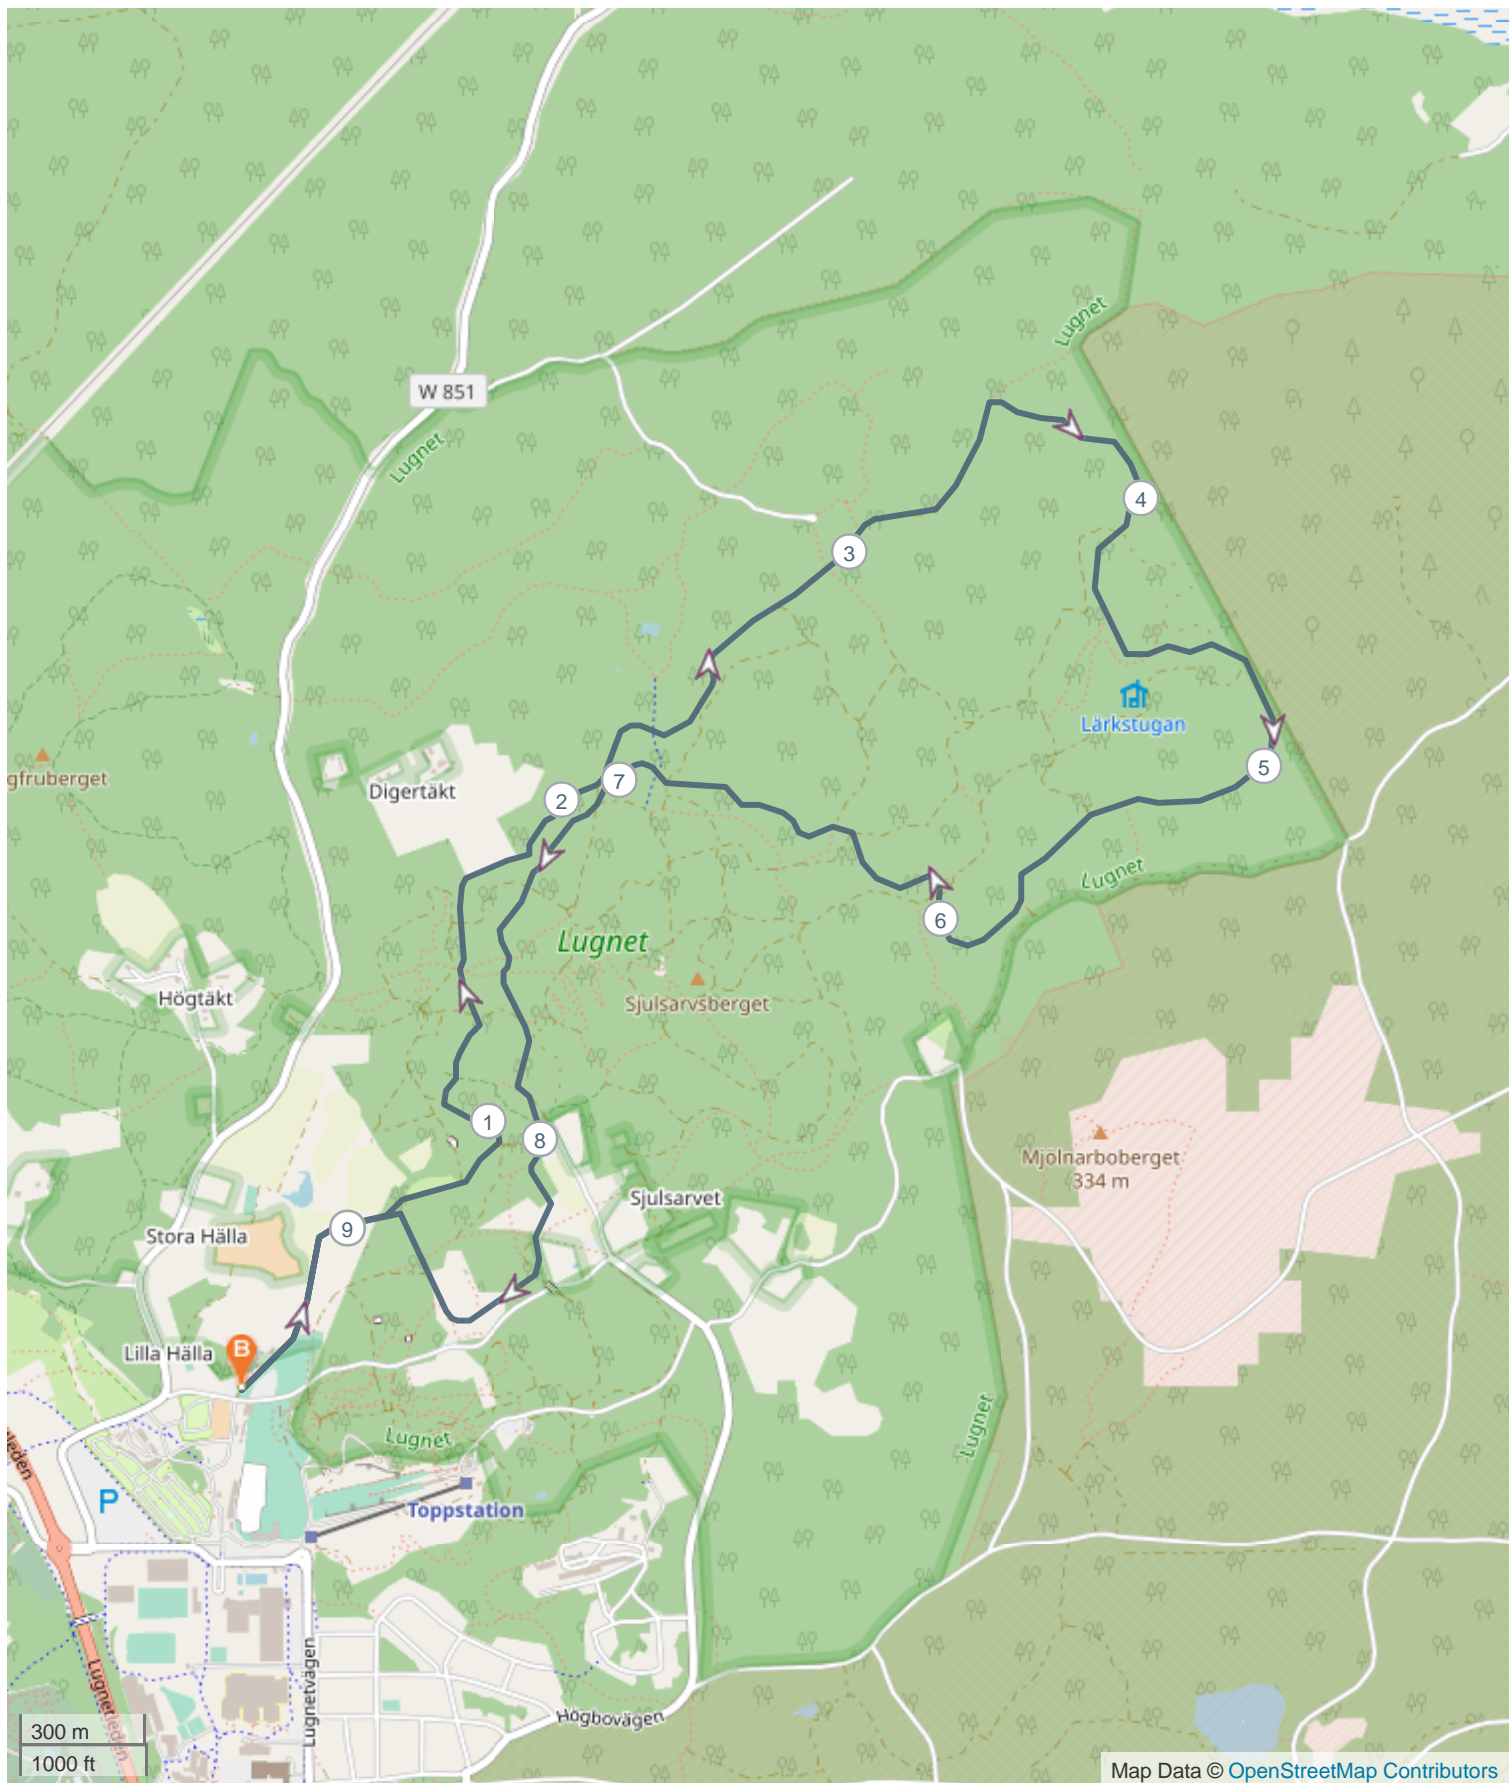

VTS Lugnet Gröna 10km

-32768									
m									
-32768	1	2	3	4	5	6	7	8	9