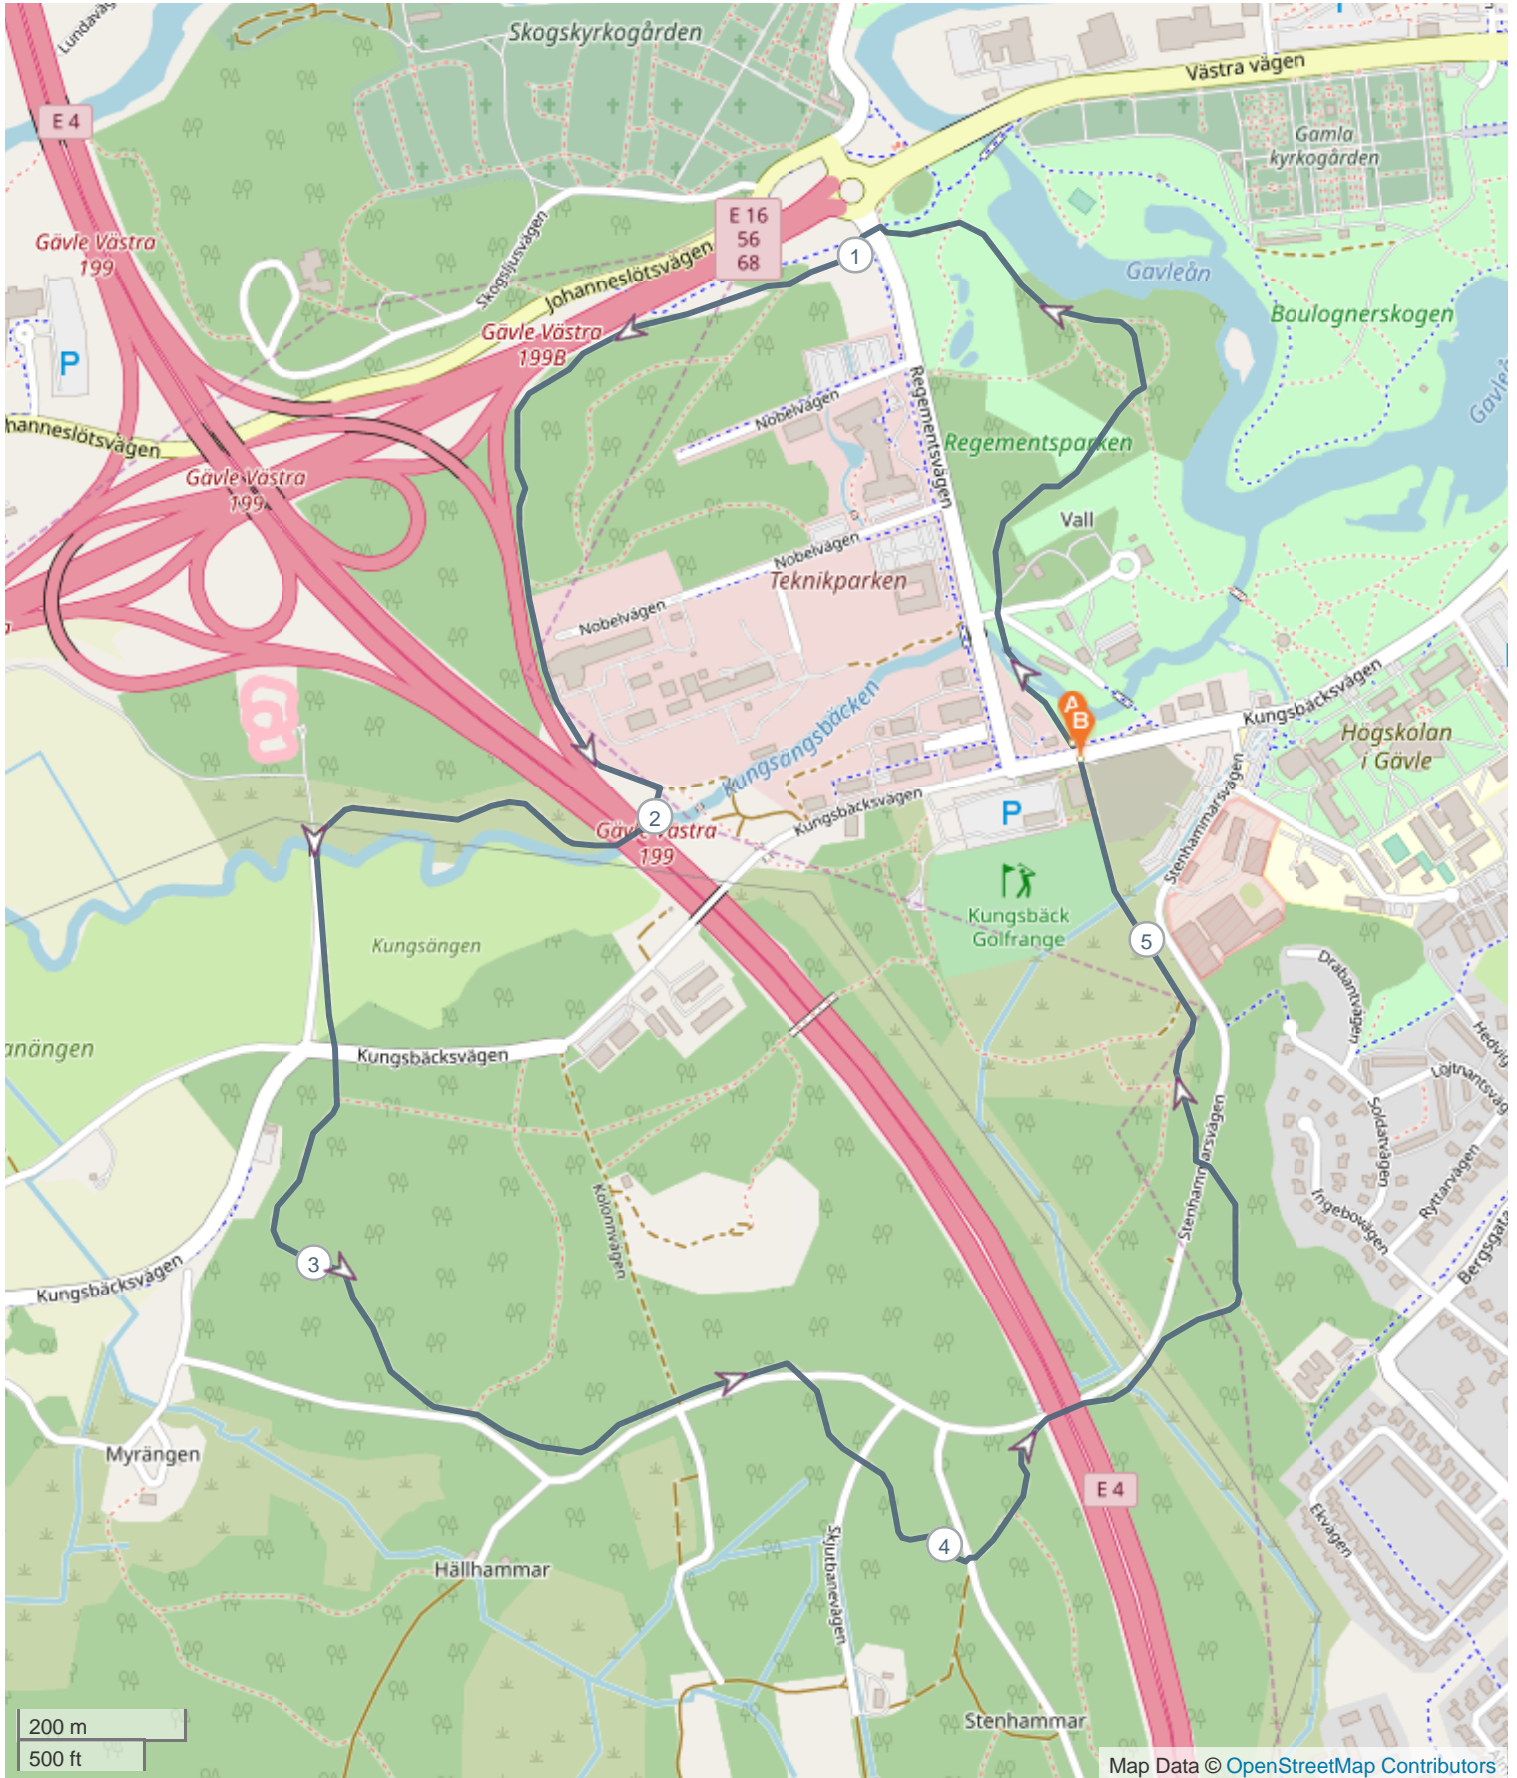

# VTS Kungsbäck 5km

-32768

m

-32768

1

2

3

4