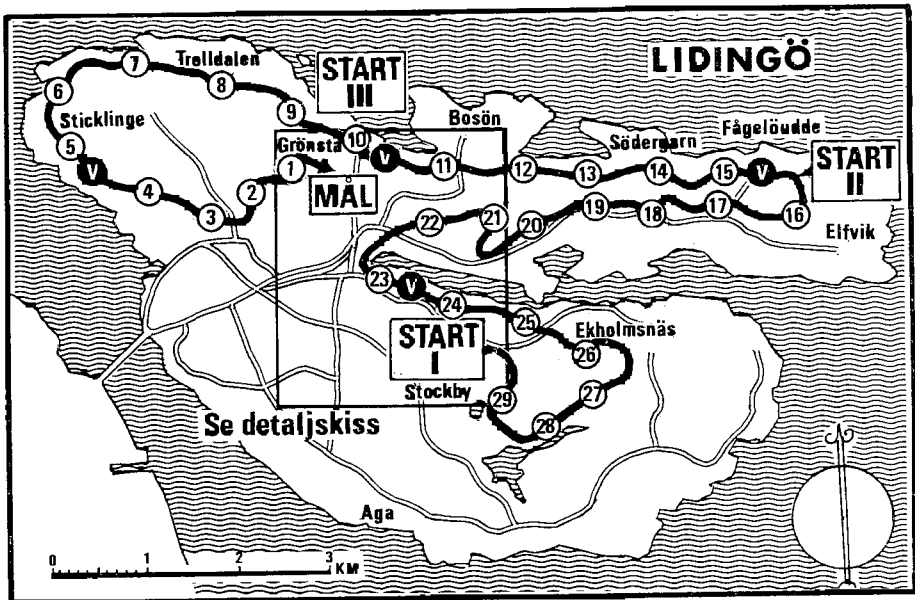

# LIDINGÖLOPPET

6 oktober 1974

## RESULTATLISTA

Sammanställd av Lennart Brattgård och Sven Gärderud

Välkommen till 1975 års LIDINGÖLOPPET, det elffte, som preliminärt äger rum söndagen den 5 oktober.

OBSERVERA, att DIN PLACERING FRÅN I ÅR gäller som startnummer 1975 om Du noterar det och insänder anmälan innan anmälningstidens utgång, som är tre veckor före tävlingsdagen.