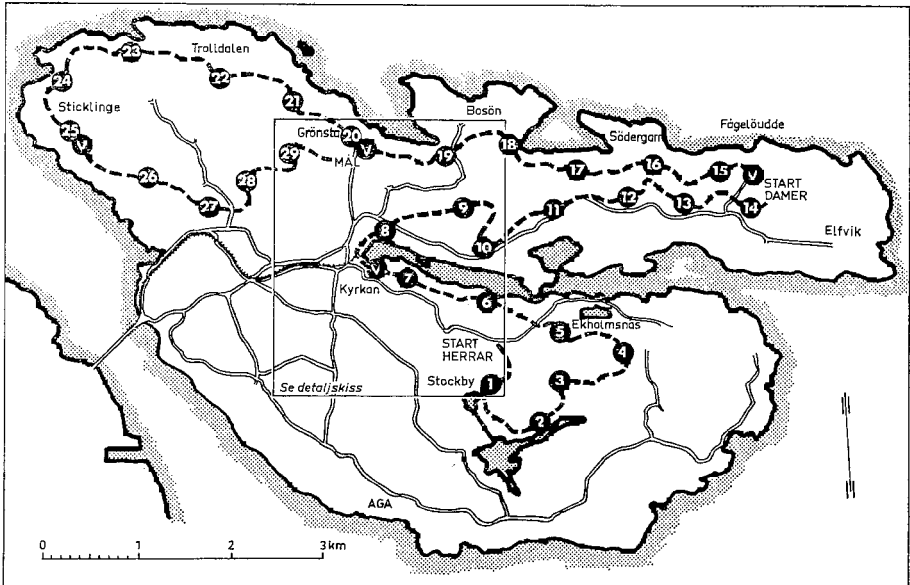

# LIDINGÖLOPPET

10 oktober 1971

## RESULTATLISTA

Sammanställd av Sven Gärderud och Torbjörn Relte

Välkommen till 1972 års LIDINGÖLOPPET, det åttonde, som preliminärt äger rum söndagen den 8 oktober.

OBSERVERA, att Din placering från i år gäller som startnummer 1972 om Du anmäler Dig innan anmälningstidens utgång, som är 14 dagar innan tävlingsdagen.