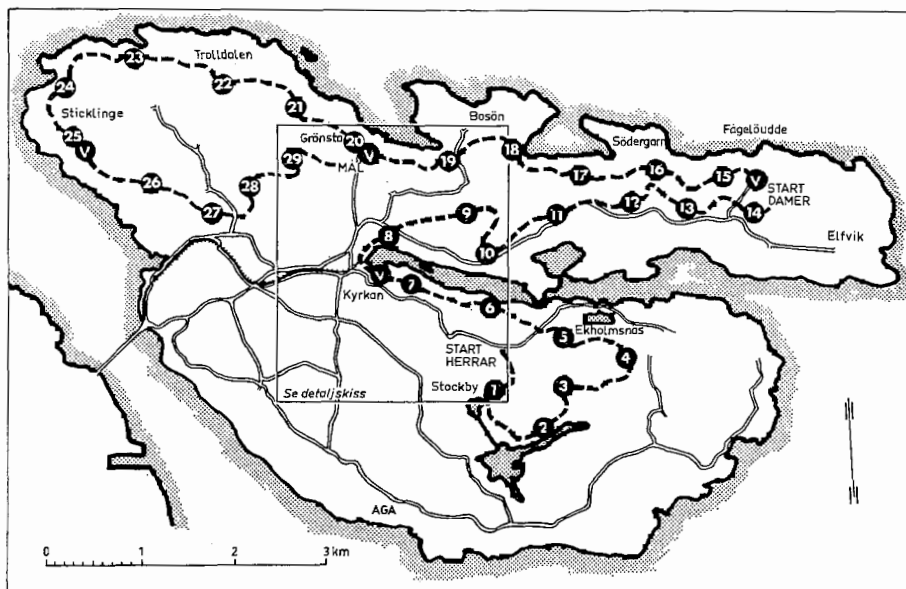

# LIDINGÖLOPPET

12 oktober 1969

## RESULTATLISTA

Välkommen till 1970 års LIDINGÖLOPPET, det sjätte, som preliminärt äger rum söndagen den 11 oktober.

OBSERVERA, att Din placering från i år gäller som startnummer 1970 om Du anmäler Dig innan anmälningstidens utgång, som är 14 dagar innan tävlingsdagen.