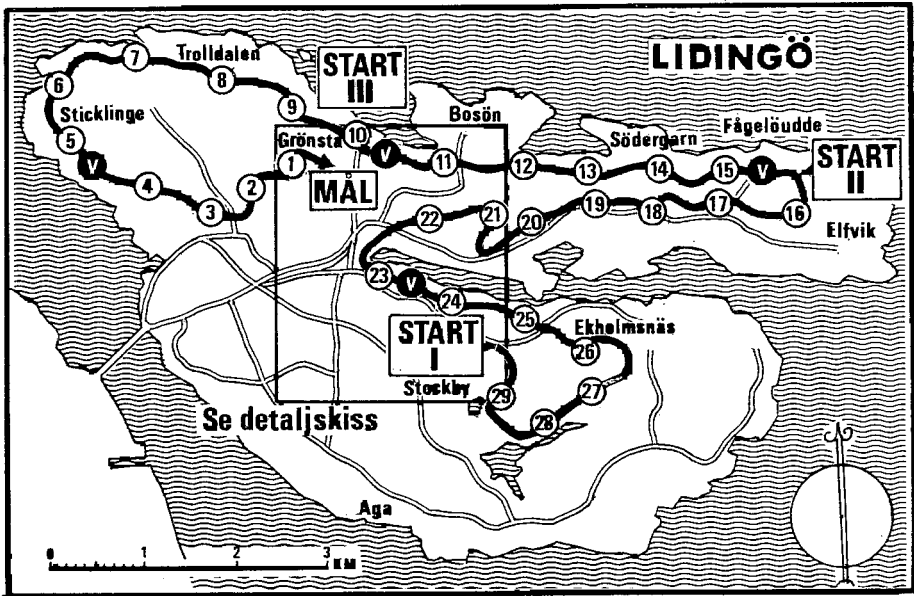

LIDINGÖLOPPET

7 oktober 1973

RESULTATLISTA

Sammanställd av Lennart Brattgård och Sven Gärderud

Välkommen till 1974 års LIDINGÖLOPPET, det tionde, som preliminärt äger rum söndagen den 6 oktober.

OBSERVERA, att Din placering från i år gäller som startnummer 1974 om Du noterar det och insänder anmälan innan anmälningstidens utgång, som är tre veckor före tävlingsdagen.